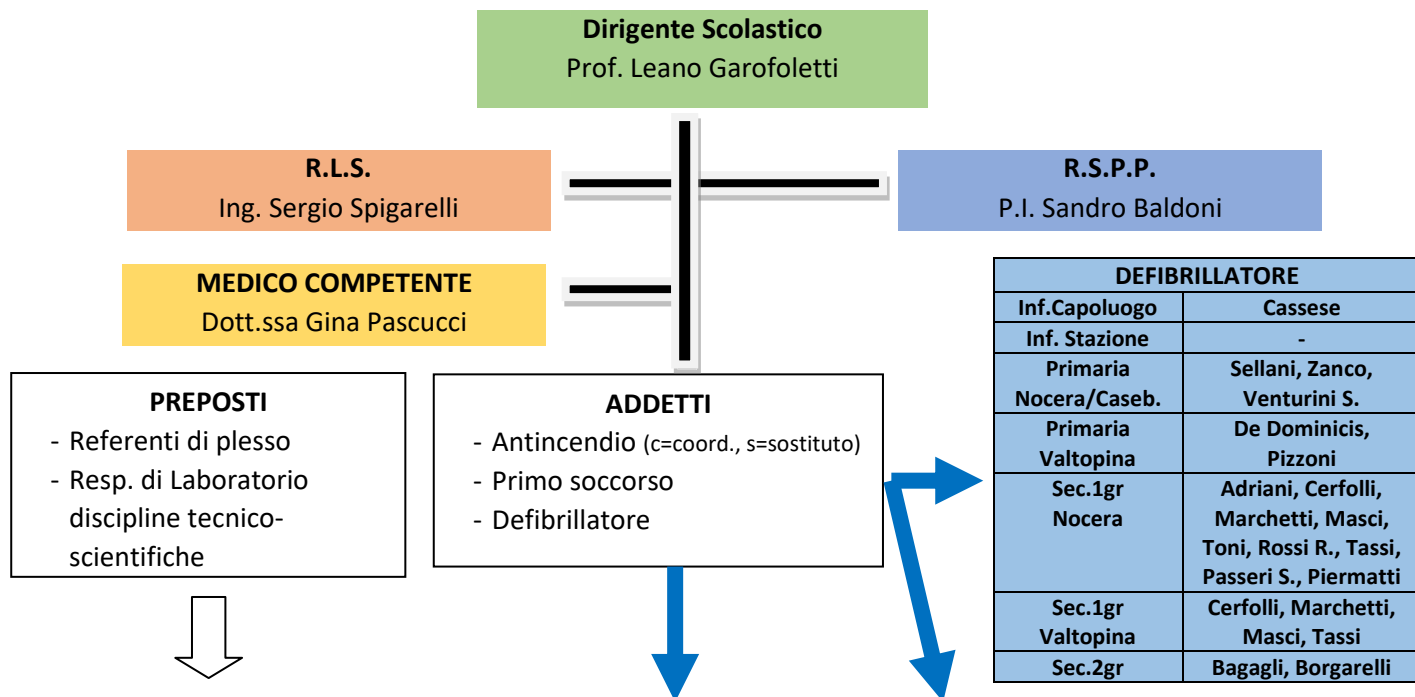

ISTITUTO OMNICOMPRESIVO "ALIGHIERI" NOCERA UMBRA

ORGANIGRAMMA DELLA SICUREZZA – a.s. 2023-24

PREPOSTI DI PLESSO	
Inf.Nocera	Pallotta, Tiribuzi
Inf. Stazione	Mencarelli, Staccioni
Inf. Casebasse	G.Allegrucci, Bensi
Inf. Gaifana	Salari, Marini
Inf. Valtopina	Magnaterra
Prim. Nocera e Casebasse	Ascani O., Baglioni Brunetti, Cossa
Prim. Gaifana	Bazzucchi C., Allegrucci A.
Prim. Valtopina	De Dominicis
Sec.1gr Nocera	Mazzanti, Passeri, Scattolini, Toni, Marchetti, Resp. di laboratorio
Sec.1gr Valtopina	Tassi, Masci, Marchetti, Resp. di laboratorio
Sec.2gr Nocera	Bargagna, Morini, Zampogna, Parlanti, Scattolini, Brunozzi, ITP, Resp. di lab.

PRIMO SOCCORSO	
Inf.Nocera	Ata: Cassese
Inf. Stazione e Casebasse	G.Allegrucci Ata: Quagliotti
Inf. Gaifana	Ata: Calzuola, Maurizi
Inf. Valtopina	Ata: Fischi, Perelli
Prim. Nocera e Casebasse	G.Passeri, Pinacoli, Sellani, Zanco, Brunetti, Cossa, Galantini, S.Venturini, Valentini; Ata: Pieretti
Prim. Gaifana	Giacomini, F.Rossi, Bazzucchi, A.Allegrucci, A.Cambiotti; Ata: Bossi, Lupini
Prim. Valtopina	C.Ascani, De Dominicis, A.Tiribuzi, Picchiarelli, Pasquarelli; Ata: Griffo
Sec.1gr Nocera	Adriani, Antonelli, Casaglia, Martino, Marchetti, Mazzanti, Passeri, Polito, Rossi, Tassi, Toni, Vannoni; Ata: Piermatti
Sec.1gr Valtopina	Casaglia, Marchetti, Polito, Tassi; Ata: Perugia
Sec.2gr Nocera	Casaglia, Parlanti, Grimaldi; Ata: -